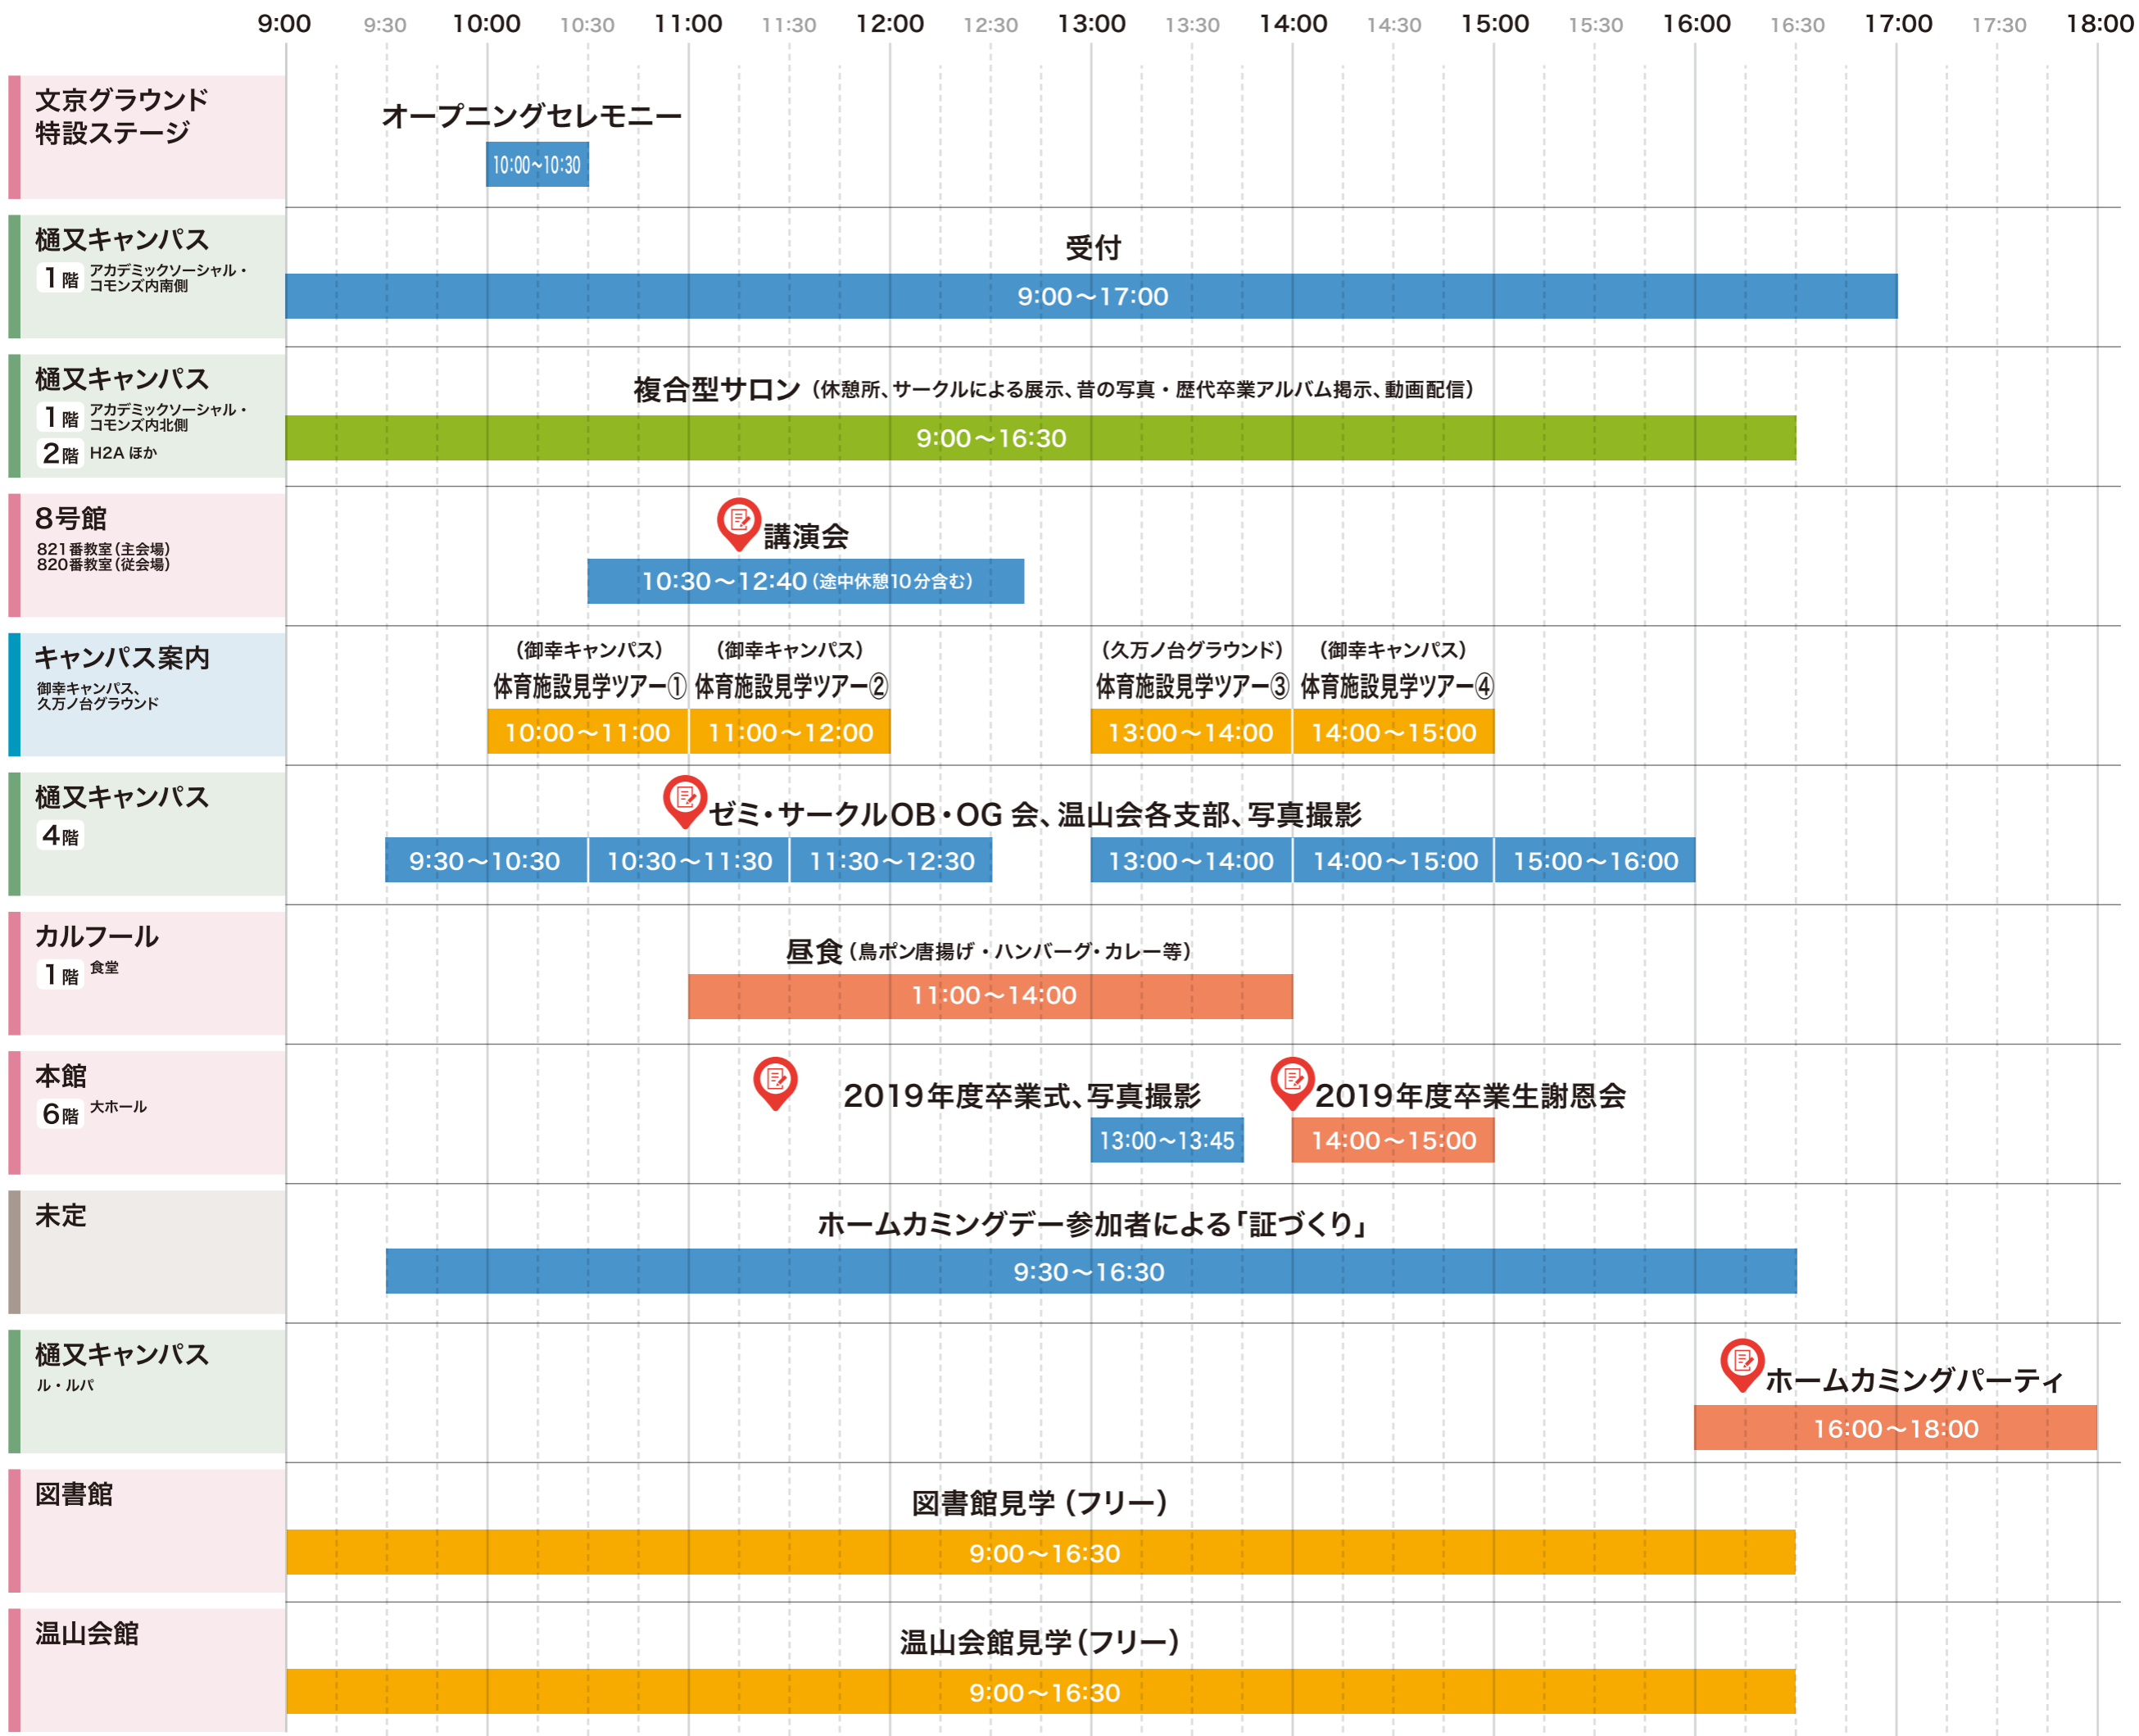

[ホームカミングデー]

■ 展示
 ■ 見学
 ■ イベント
 ■ 飲食
 事前申込必要

[第35回熟田津祭]

■ 展示
 ■ 見学
 ■ イベント
 ■ 飲食
 事前申込必要

※イベント内容およびスケジュールは、2023年6月時点のものです。変更や追加情報は随時特設サイト内でお知らせいたします。