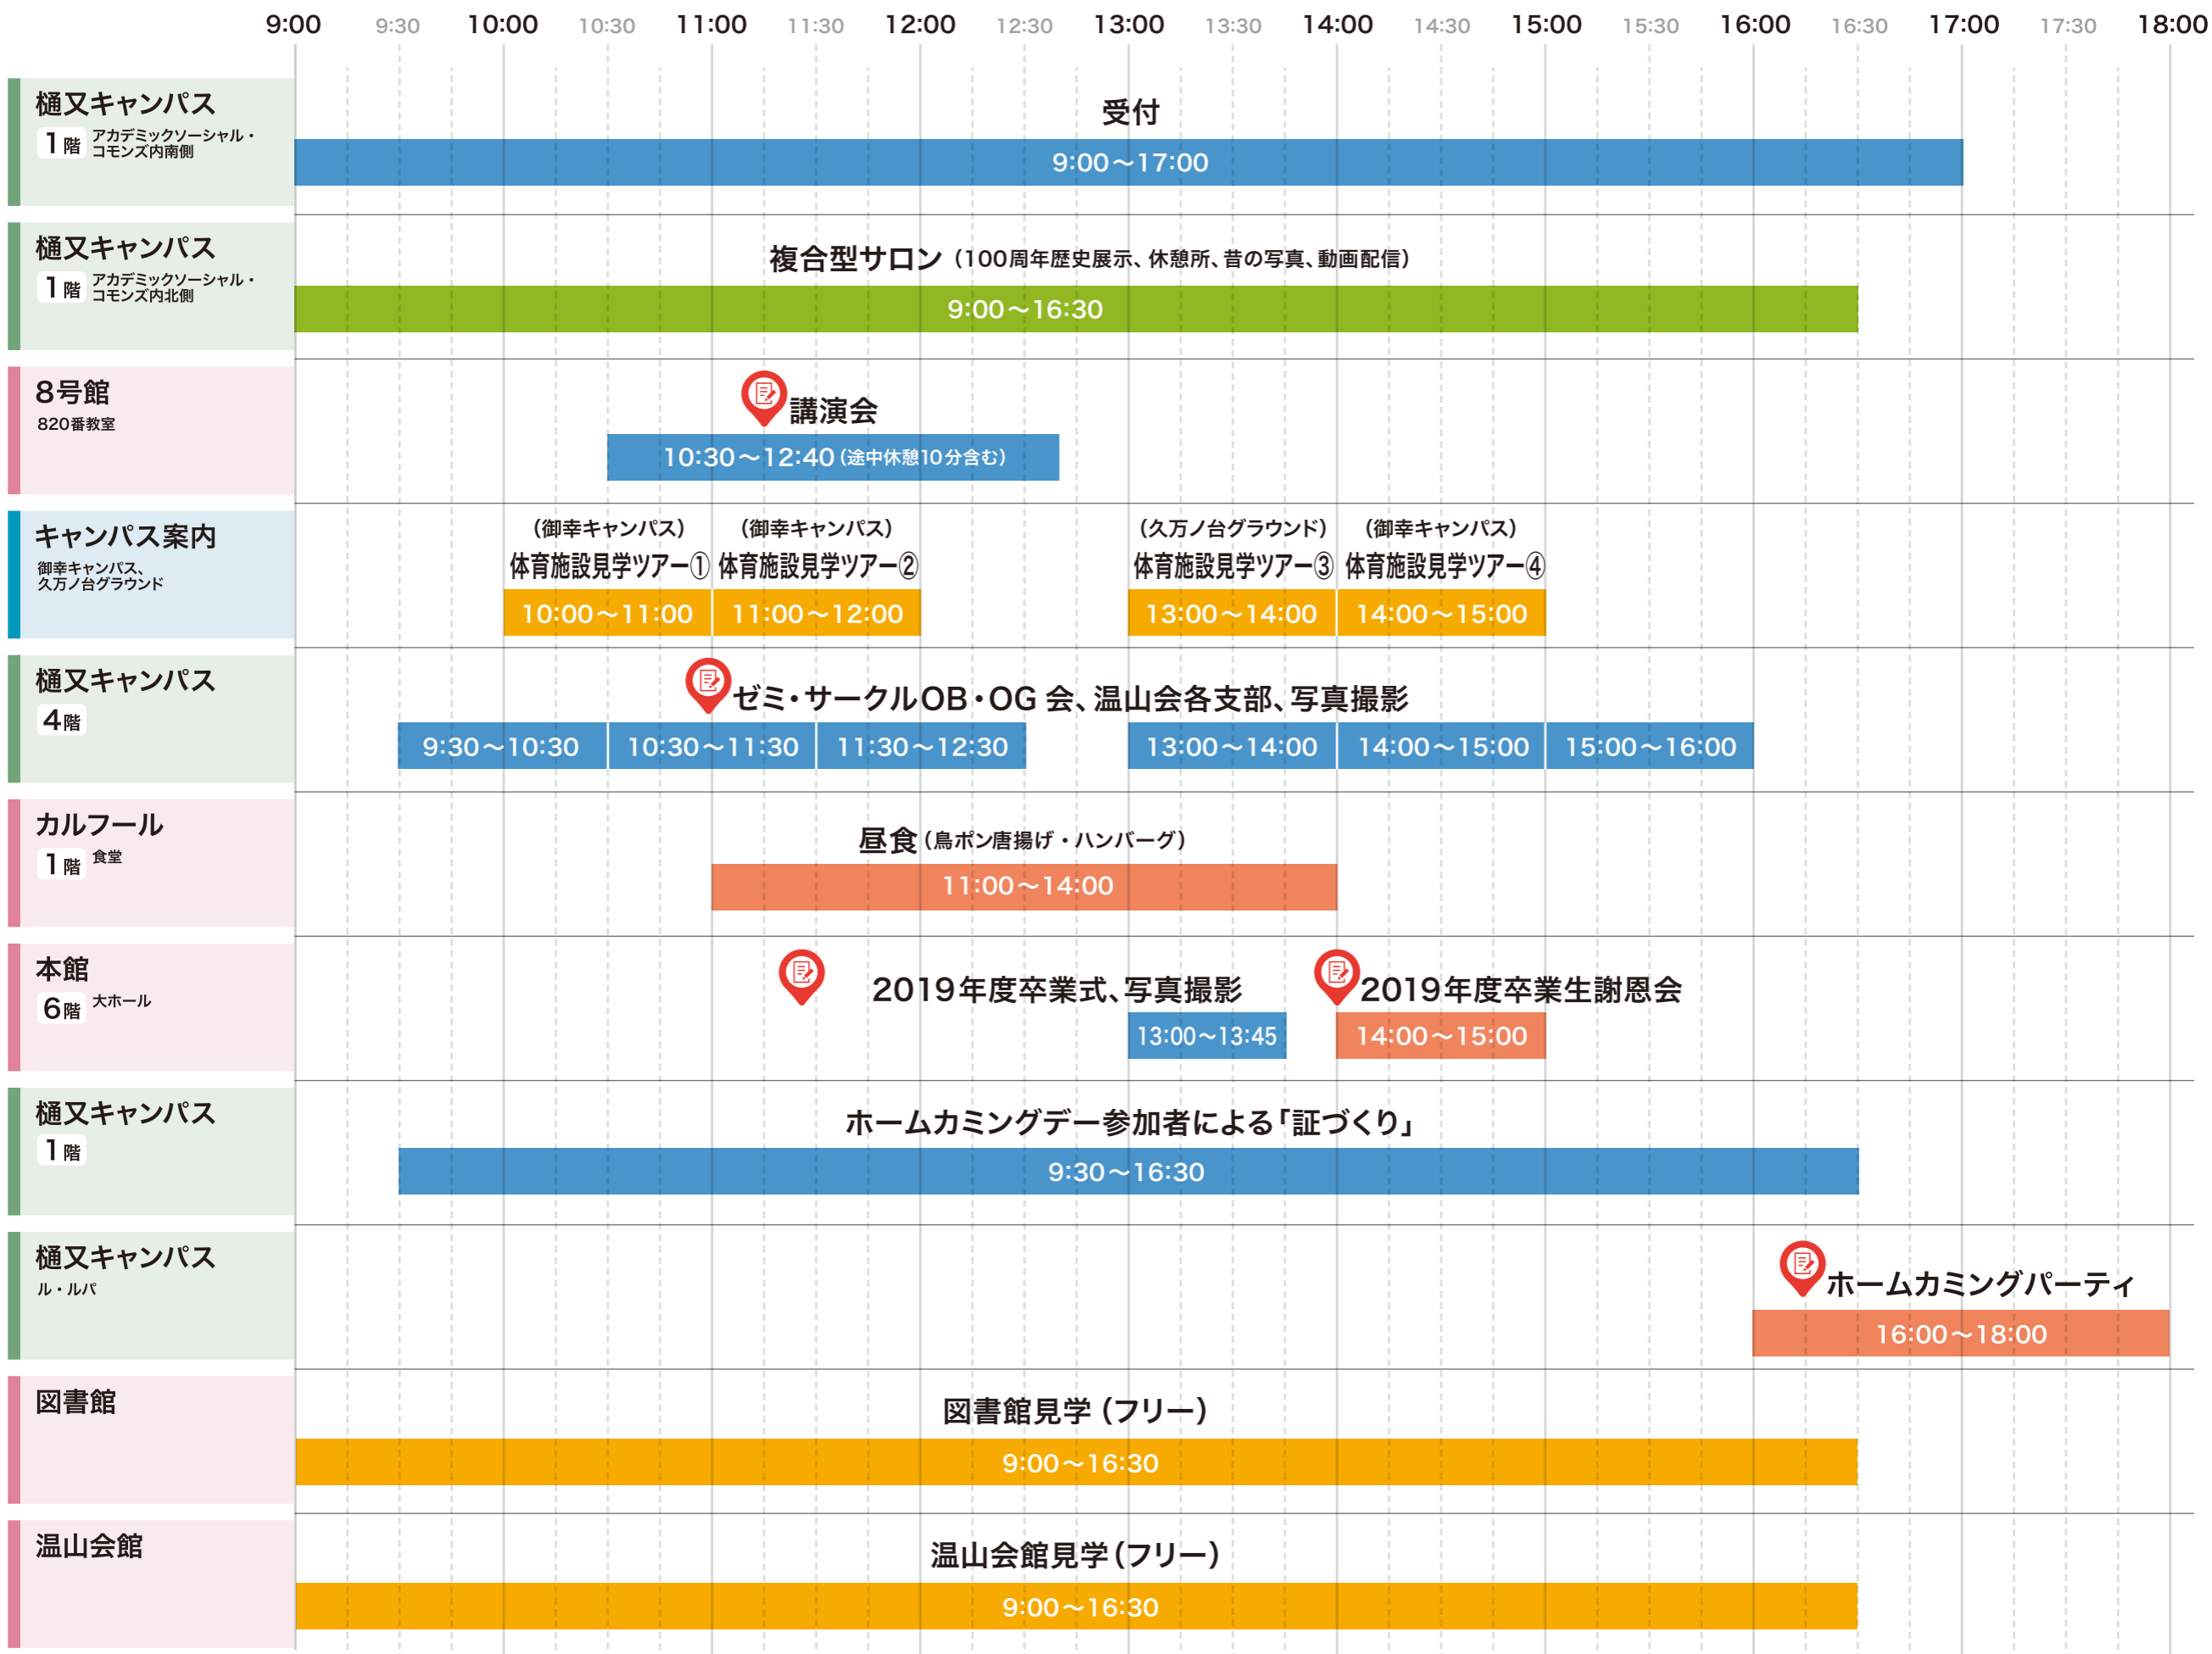

[ホームカミングデー]

展示
見学
イベント
飲食
📍 事前申込必要

展示
見学
イベント
飲食
📍 事前申込必要

[第35回熟田津祭]